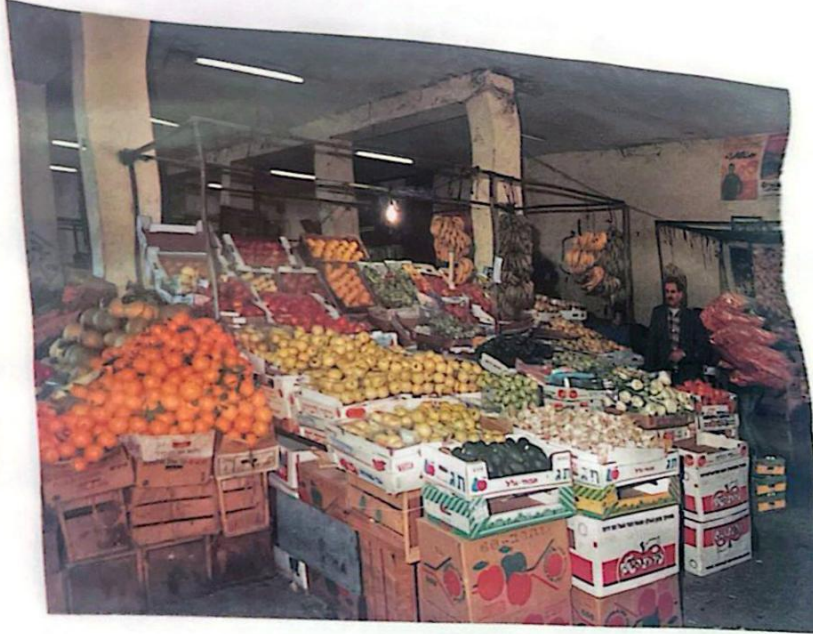

## سوق الخضار

تم تلزيم سوق الخضار لهذا العام بمبلغ ١١٠.٠٠٠ دينار وقد تولت البلدية تنظيم أعمال السوق ومراقبته حيث أنه أحد أهم الاسواق التجارية في الضفة الغربية ويرتاده المواطنون من كافة أنحاء المناطق المجاورة للبيرة والمحيطه بها.

## منتزه البلدية

يضم المنتزه حديقة واسعة ومطعماً وصالة أفراح وملاعب أطفال يشرف على ادارتها متعهد من المواطنين. ويقع المنتزه قرب المبنى الجديد للبلدية.