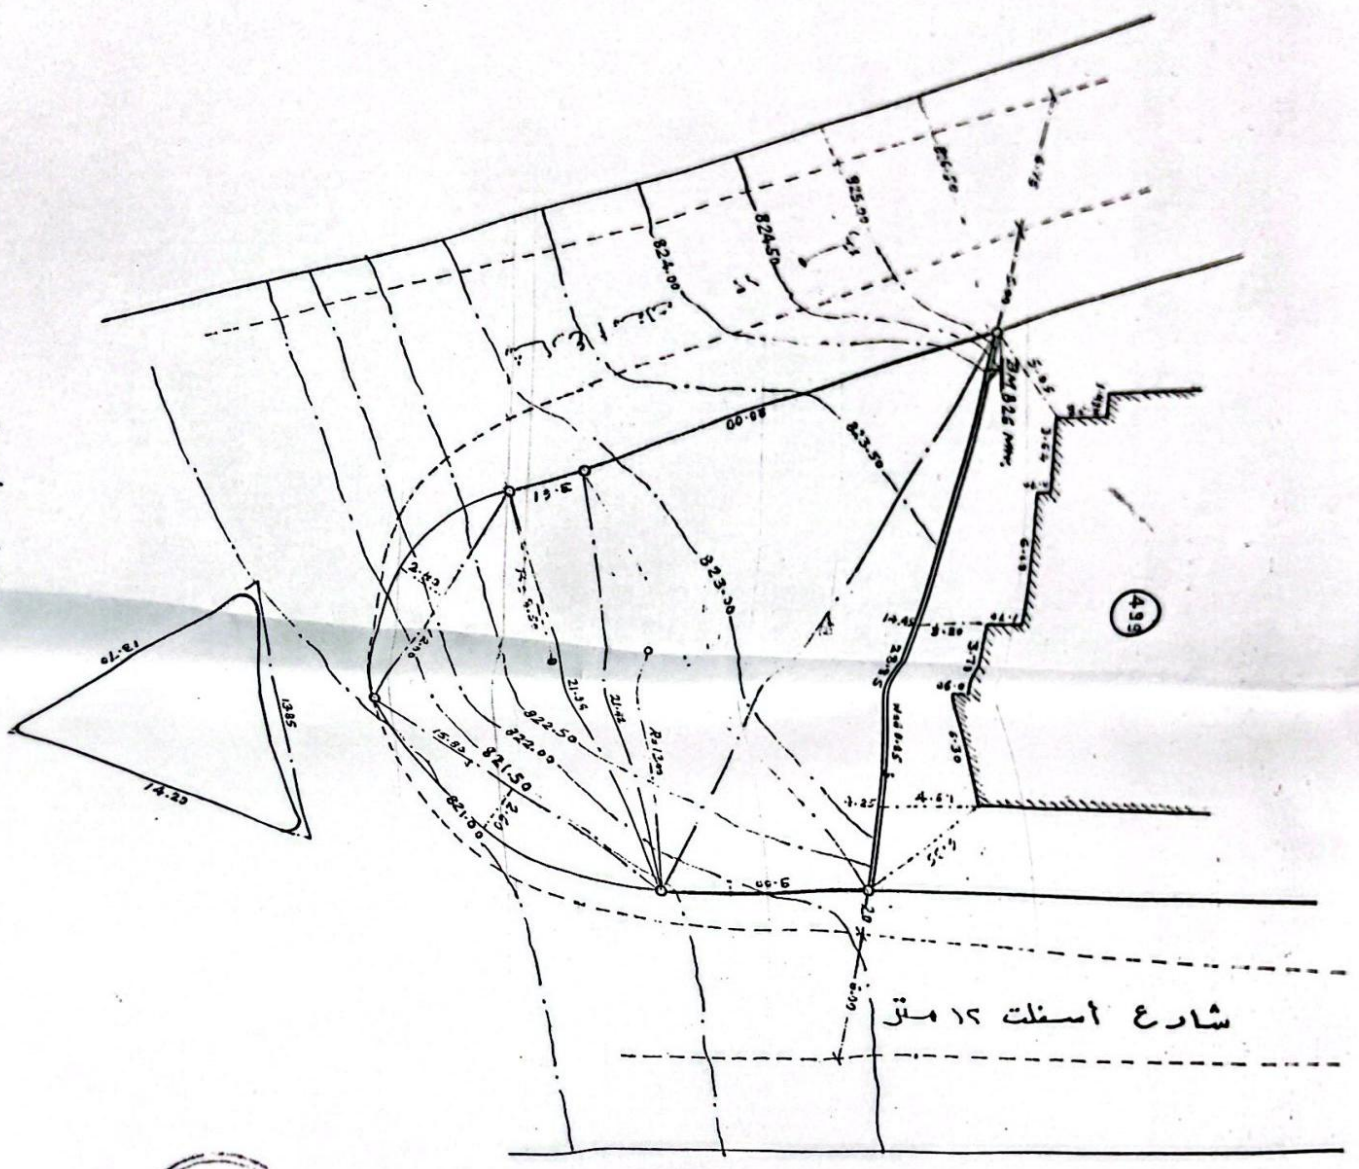

السلع الرضخ
 طارق محمد ابي
 رقم
 الرقم: ٤ / ٤
 التاريخ: ٢٧ / ٩ / ٩

Scale 1:250

شارع أسفلت ١٥ متر

البسولة
 ٢٧ أم البركة
 ٤١٦
 ٥١٦ متر مربعاً
 ٥٩٢ متر مربعاً
 به جمال واسمه ابناء عبد الرحمن الخليل

MAPEX