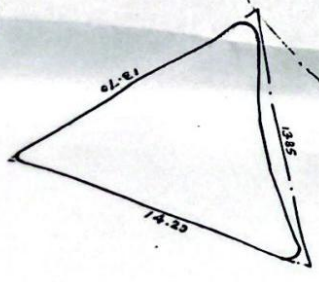

السلع الرضخ
 طارق محمد ابي
 رقم
 الرقم: ٤ / ٤
 التاريخ: ٢٧ / ٩ / ٩

Scale 1:250

شارع أسفلت ١٥ متر

البسولة
 ٢٧ أم البركة
 ٤١٦
 ٥١٦ متر مربعاً
 ٥٩٢ متر مربعاً
 به جمال واسمه ابناء عبد الرحمن الخليل

MAPEX