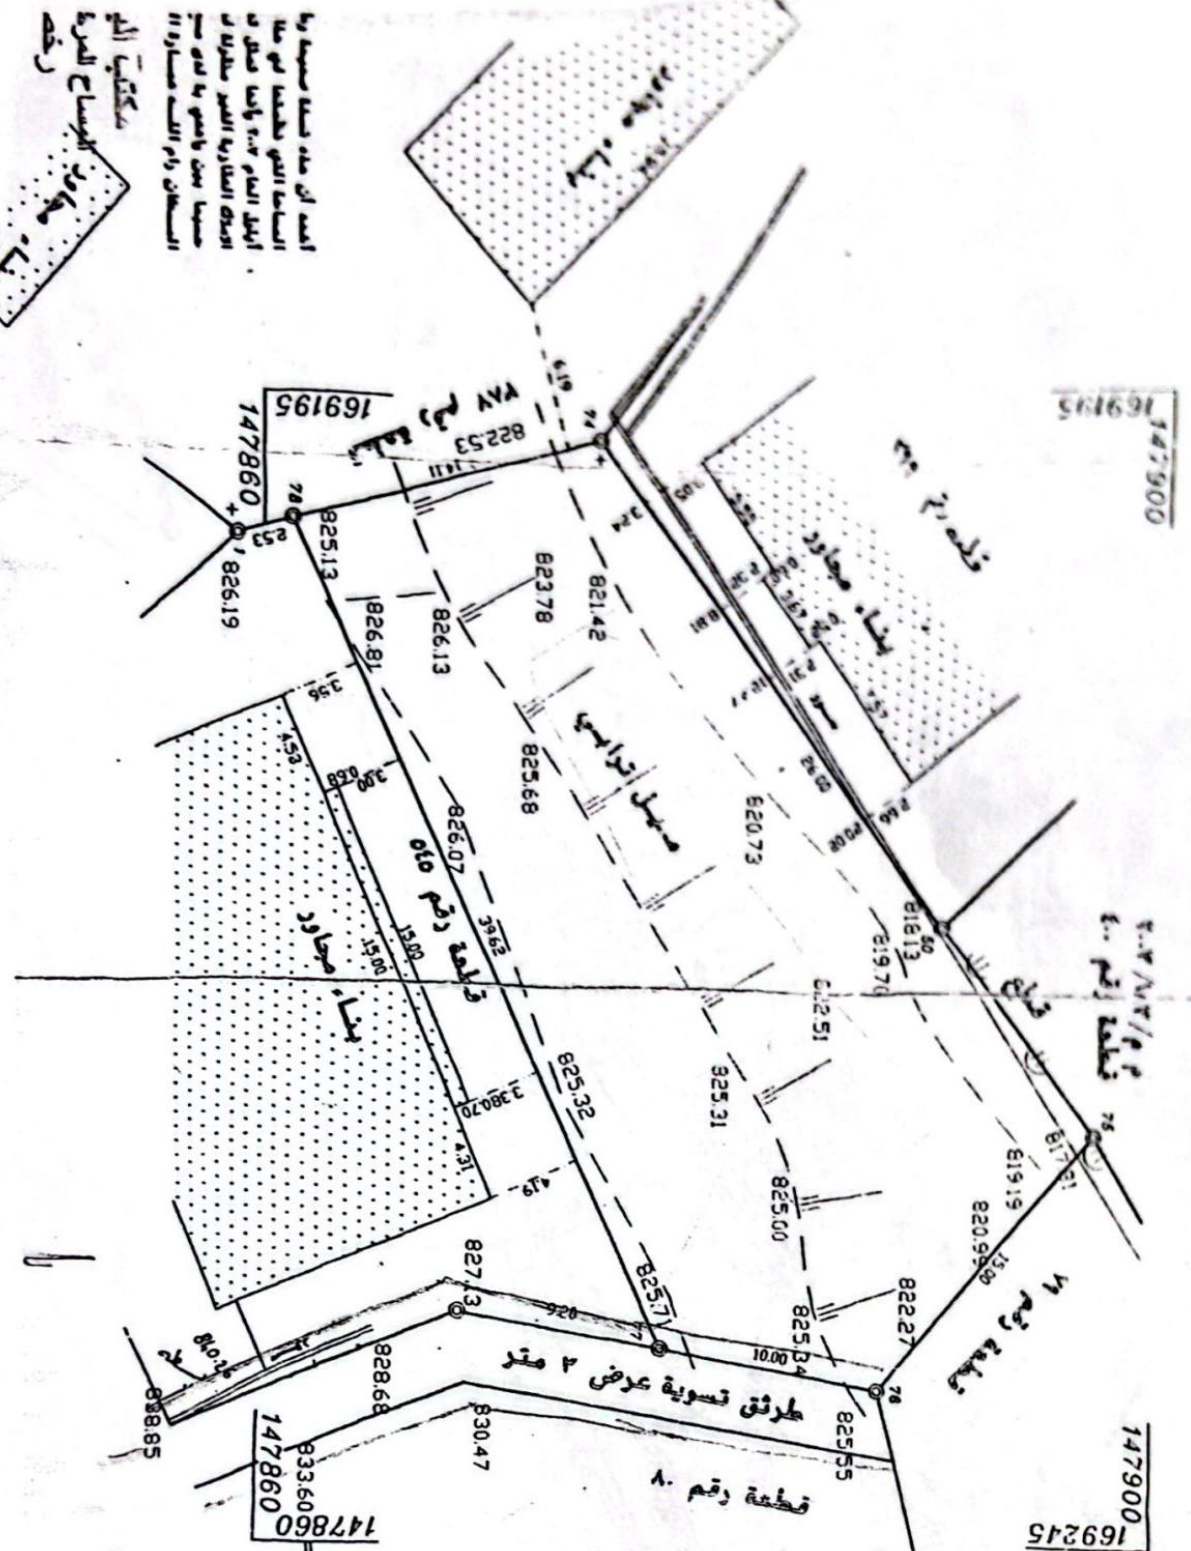

المسودع الاذاعة
 الحرفي ١٠
 القطعة ٤٤٤
 تطلعت بطلب السيدة
 حنان تيسير احمد طانم

المساحة ٧٣٧ متر مربع

جدول الاحصائيات

N.O.	Y	X
74	169198.59	147874.84
50	169217.39	147890.43
75	169228.67	147897.40
76	169238.12	147887.71
77	169238.35	147877.87
78	169200.39	147861.24

المنطقة رقم ٧٧٨
 المنطقة رقم ٥١٥
 المنطقة رقم ٧١
 المنطقة رقم ٧٤
 المنطقة رقم ٧٥
 المنطقة رقم ٧٦
 المنطقة رقم ٧٧
 المنطقة رقم ٧٨

٨٣٩٢٦
 مساحات