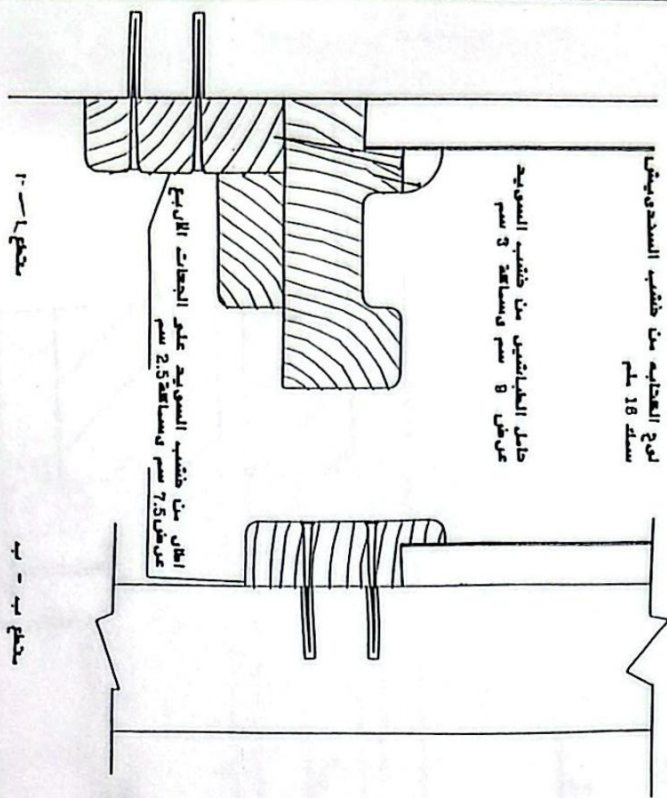

BLACK BOARD SCALE 1/25
 مقياس لوح العنابيه حجاباس الرسم 25/1

لوح العنابيه من طفيف المسجون يقيس
 سمك 18 ملم
 طاقم الطبايقين من طفيف السويج
 عن طاقم 8 سم ومسافة 3 سم

لوح العنابيه من طفيف السويج على الجوانب الاربعة
 اطاقم من طفيف السويج على الجوانب الاربعة
 عن طاقم 7.5 سم ومسافة 2.5 سم

مقياس 1:25

مقياس 1:25

20x20mm nail, plugged and screwed to wall at 30cm centres

mild steel hat and cast hooks at 20cm centres

inorganic plaster

نصفية العنابيه

* ويشمل السر اموال البروفة و العنابيه و ارباطات بلاستيكية
 و المعلقات و اقفال حجب اليبس و السقف

تنفيذ: م. فخر الدين

مقياس الرسم:

التاريخ:

1997

اسم اللوحة: لفوفيلان حجاب اسقف 2014

رقم اللوحة: 7