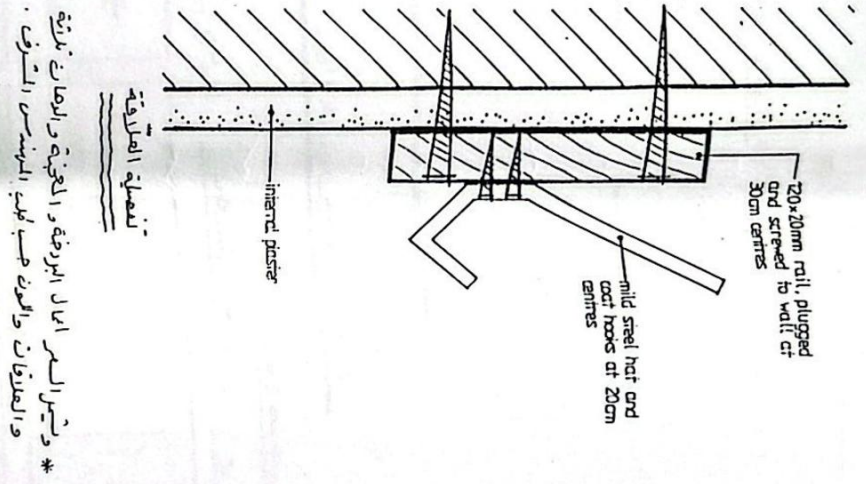

BLACK BOARD SCALE 1/25
 مقياس لوح العنابيه حجاباس الرسم 25/1

لوح العنابيه من طفيف المسجون يقيس
 سمك 18 ملم
 طاقم الطبايقين من طفيف السويج
 عن طاقم 8 سم ومسافة 3 سم

لوح العنابيه من طفيف السويج على الجوانب الاربعة
 اطاقم من طفيف السويج على الجوانب الاربعة
 عن طاقم 7.5 سم ومسافة 2.5 سم

مقياس 1:25

مقياس 1:25

20x20mm nail, plugged and screwed to wall at 30cm centres

mild steel hat and cast hooks at 20cm centres

inorganic plaster

نصفية العنابيه

* ويشمل السر اموال البروفة و العنابيه و ارباطات بلاستيكية
 و المعلقات و اقفال حجب اليبس و السقف

ملاحظات:

السلطنة الوطنية التأسيسية

وزارة التربية والتعليم العالي

الادارة العامة للتربية والمشاريع

اسم المشروع: تطبيق حجاب اسقف 2014

الاسم المقدم: التانية بنت

تصميم: م. ساسي الترابي

رسم: حمزة ابو بشما

تنفيذ: م. فخر الدين

مقياس الرسم:

التاريخ:

1997

اسم اللوحة: لفوفيلان حجاب اسقف 2014

رقم اللوحة: 7